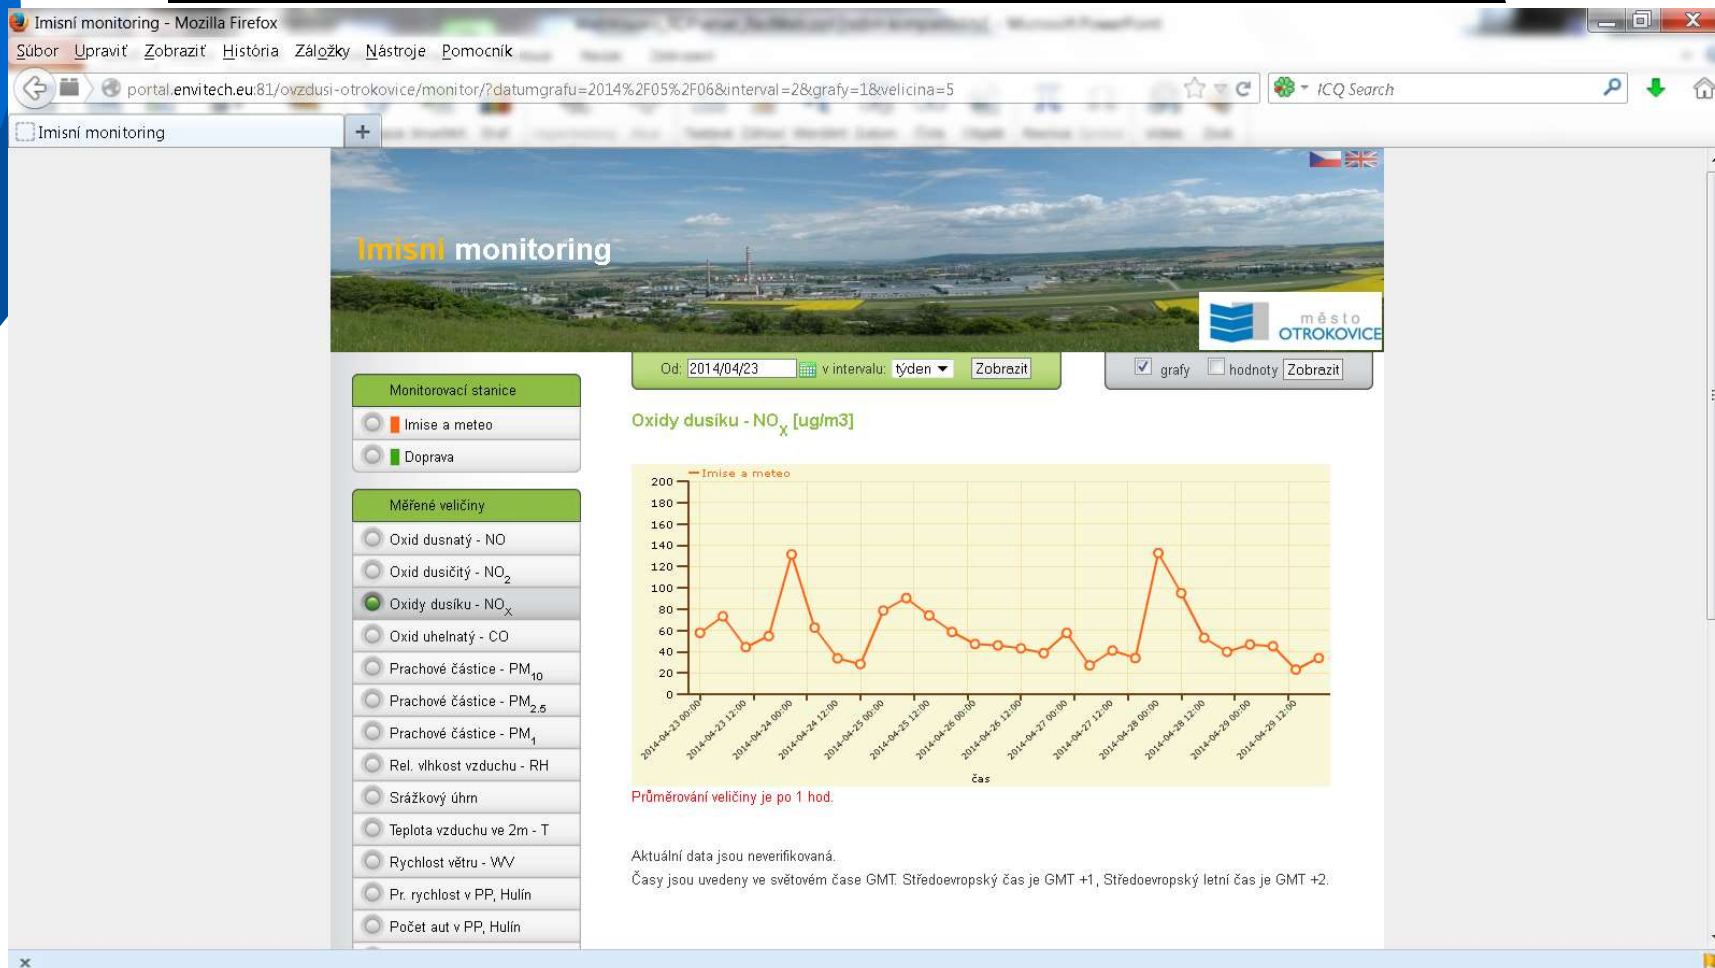

WebView – graf

[ENVitech Bohemia s.r.o., Ovocná 34, 160 00 Praha 6, ČR](http://www.envitech.eu)
tel: +420 257 312 750, Fax: +420 257 311 780, e-mail: eb@envitech.eu
www.envitech.eu